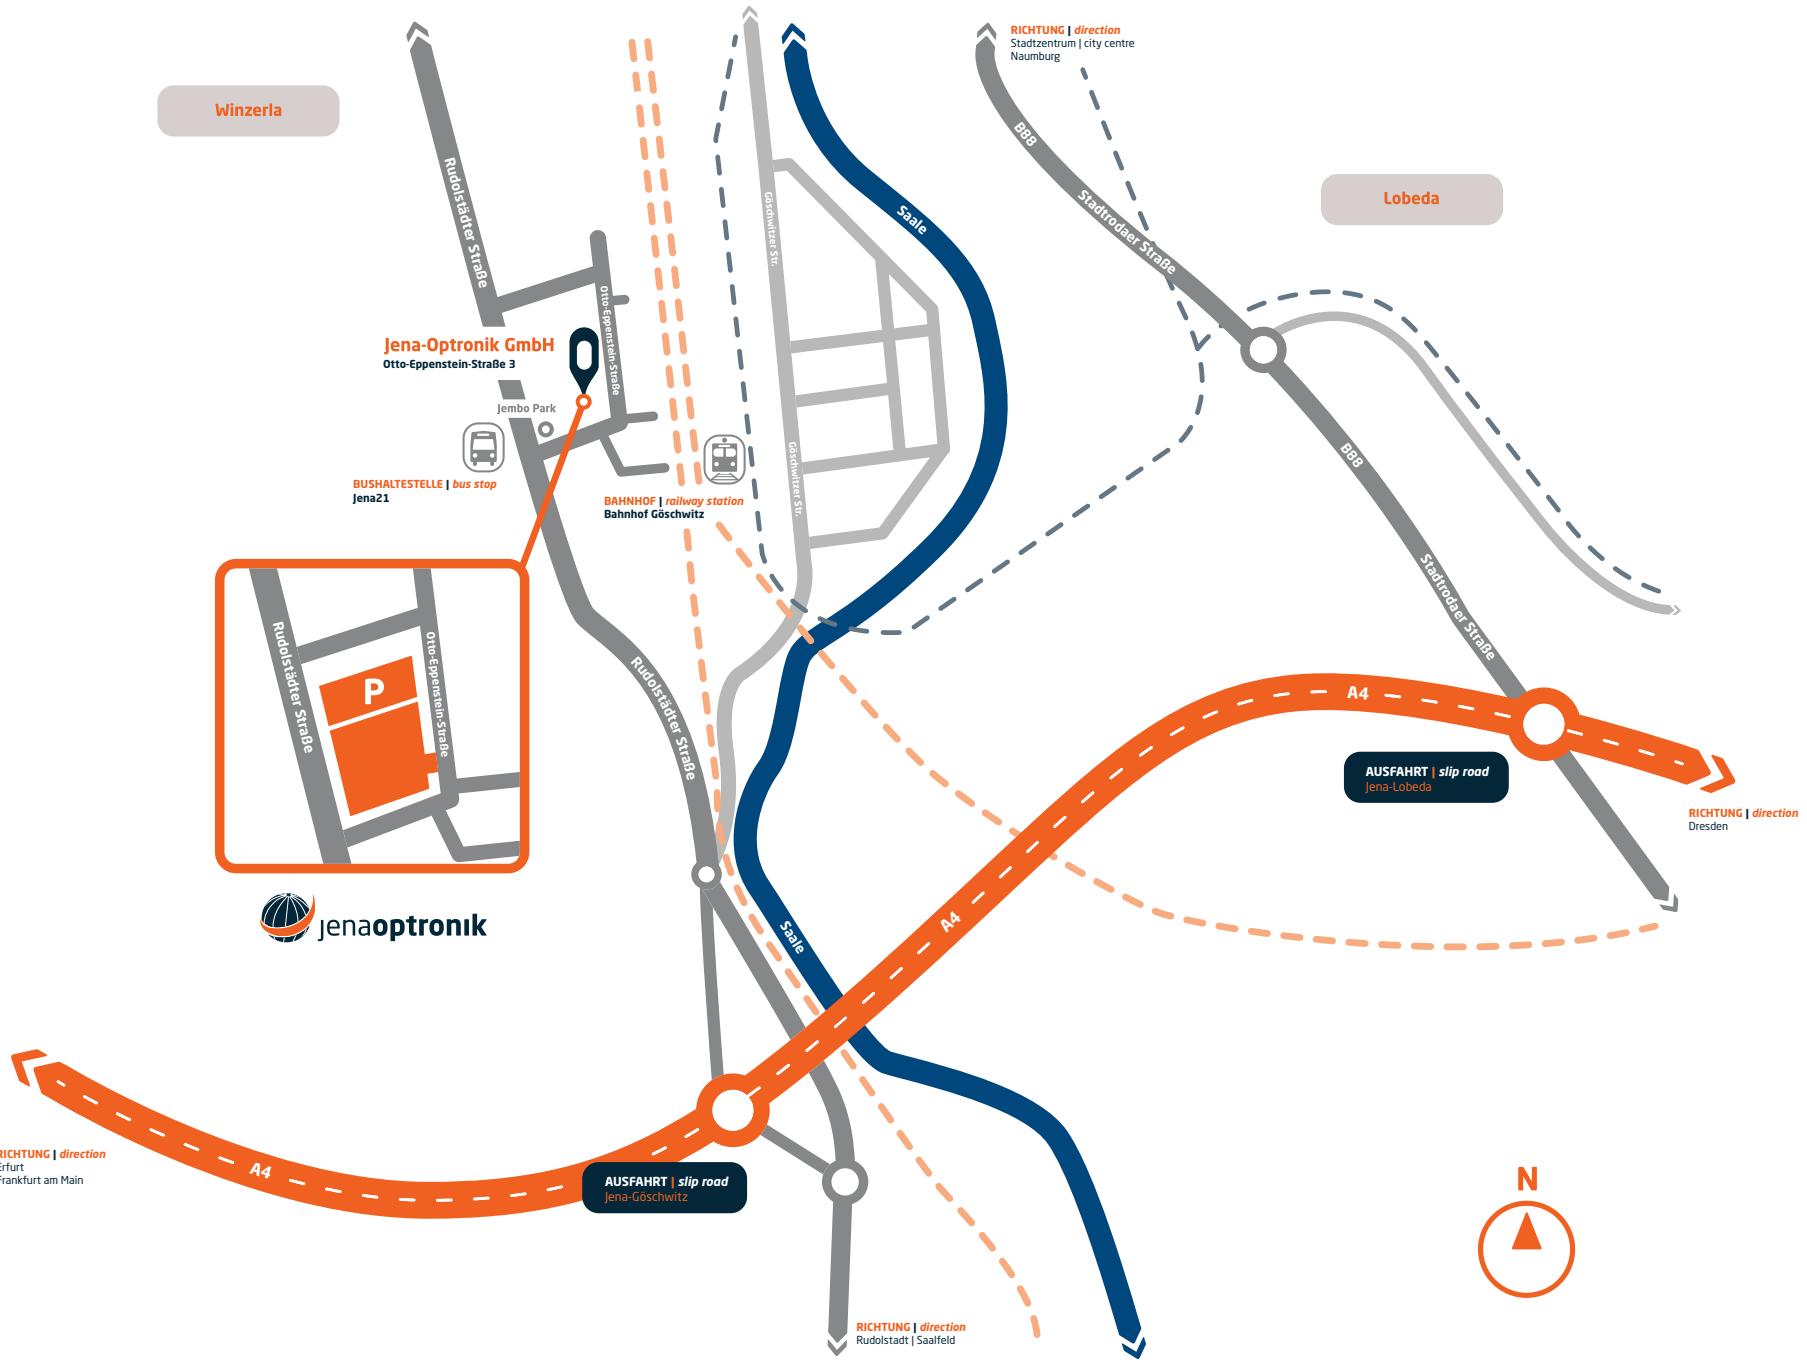

RICHTUNG | direction
Erfurt
Frankfurt am Main

AUSFAHRT | slip road
Jena-Göschwitz

AUSFAHRT | slip road
Jena-Lobeda

RICHTUNG | direction
Dresden

RICHTUNG | direction
Rudolstadt | Saalfeld