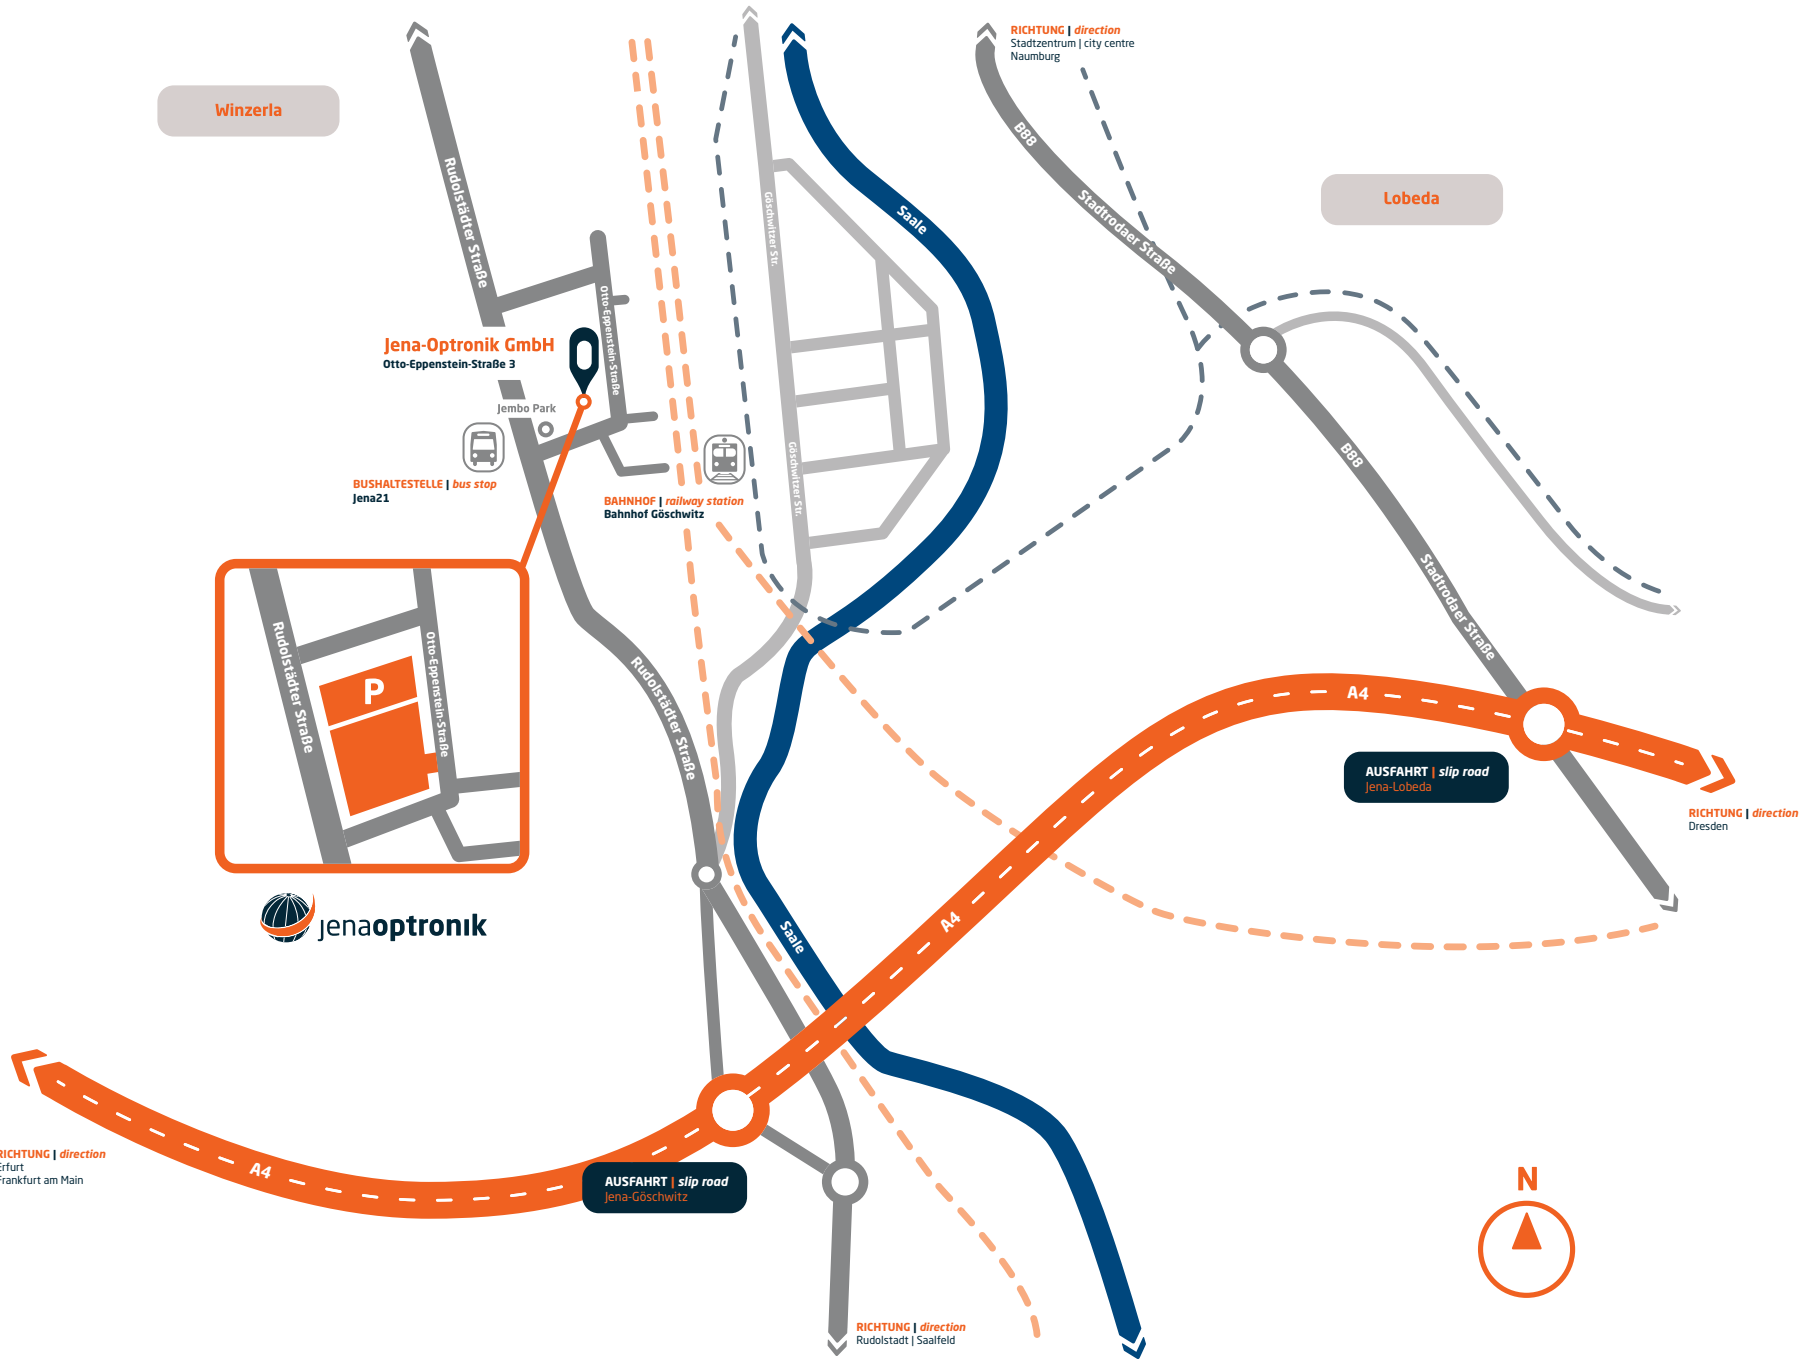

RICHTUNG | direction
Erfurt
Frankfurt am Main

AUSFAHRT | slip road
Jena-Göschwitz

RICHTUNG | direction
Rudolstadt | Saalfeld